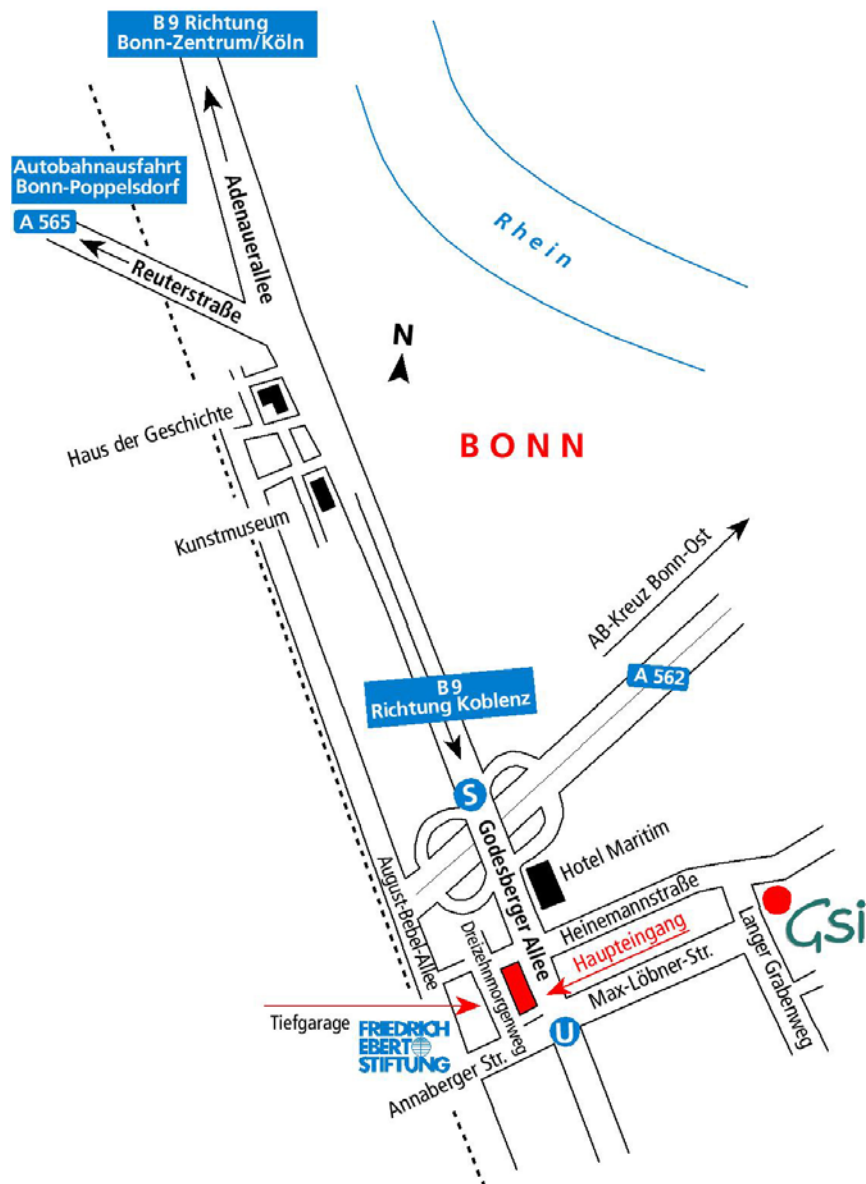

Wegbeschreibung

Friedrich-Ebert-Stiftung

Godesberger Allee 149
53175 Bonn
Telefon 0228 883-0

Begrenzte Parkmöglichkeiten:
Tiefgarage, Einf. Dreizehnmorgenweg
Benutzen Sie auch die U-Bahn,
Linien 16 + 63,
Haltestelle Max-Löbner-Straße